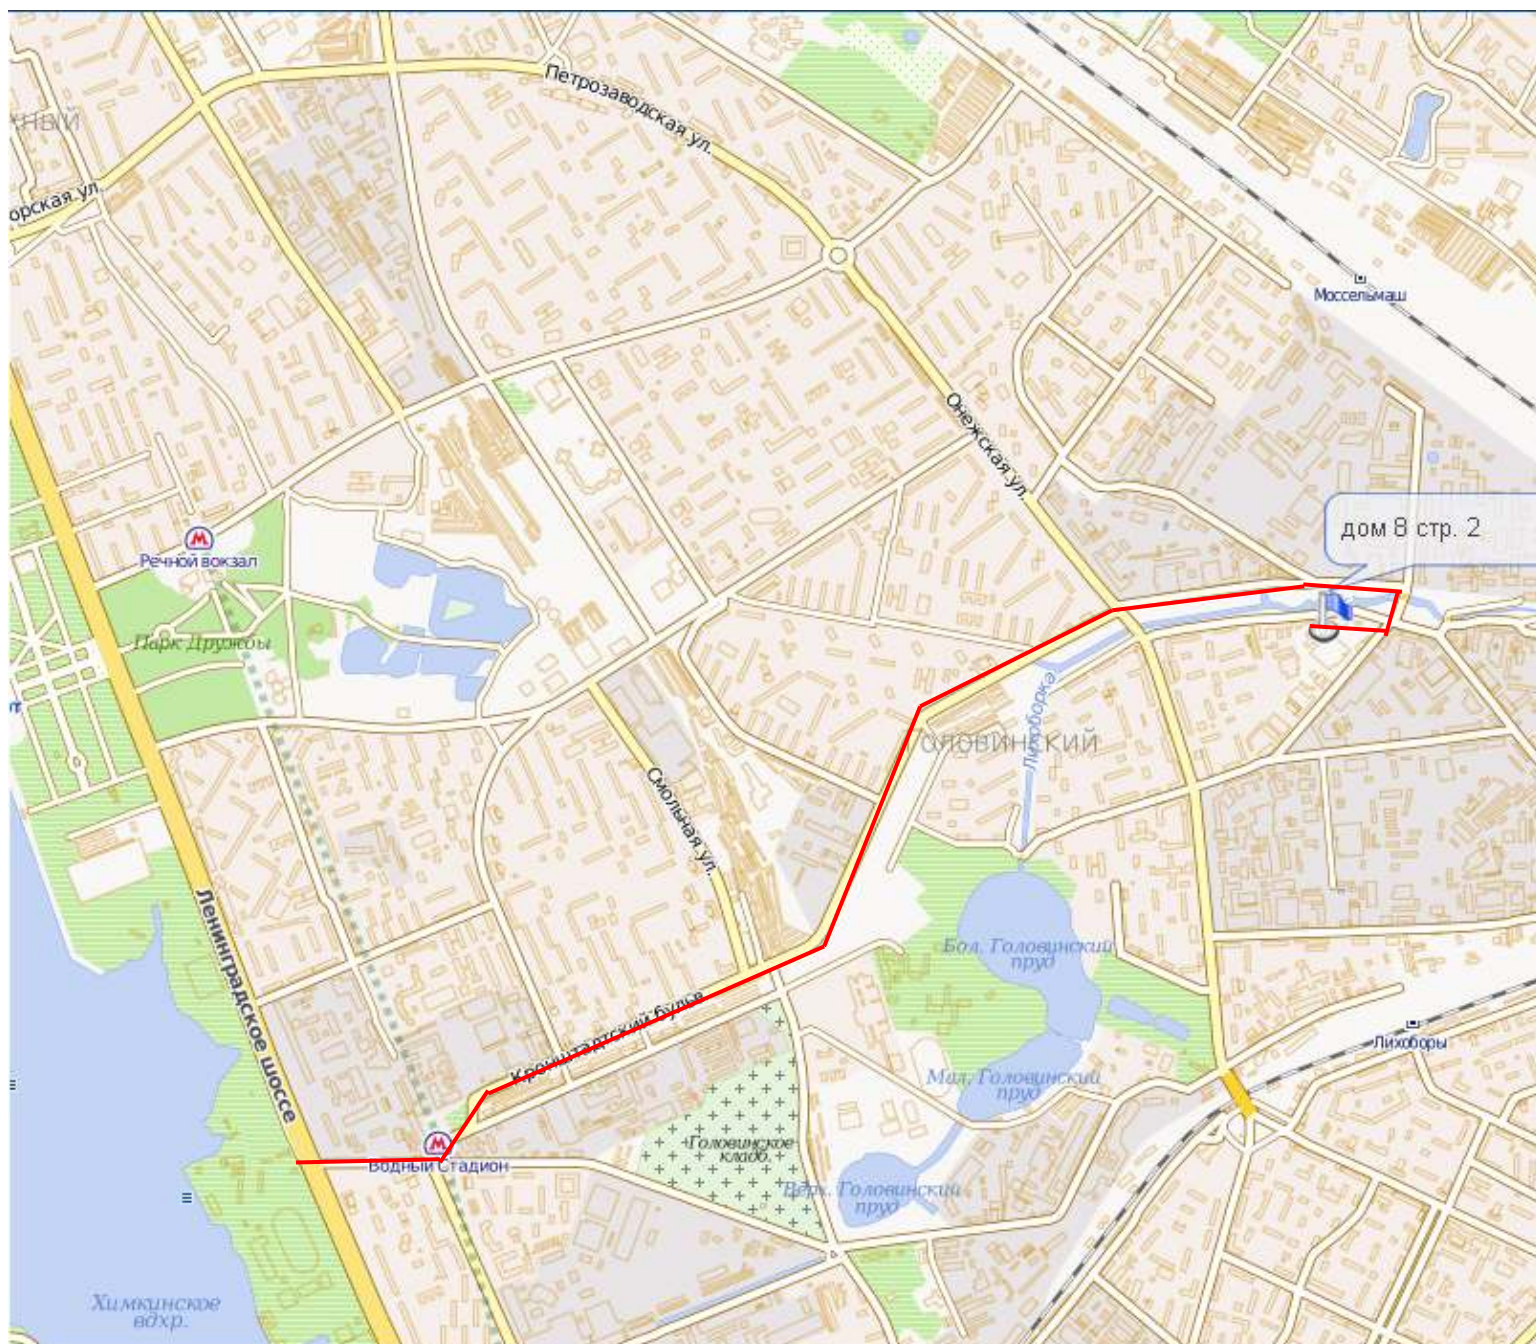

СХЕМА ПРОЕЗДА

ООО «Компания Горячий Фронт»

г. Москва, Лихоборская наб., д. 8, стр. 2

+7 (495) 661-90-19

+7 (800) 100-01-81